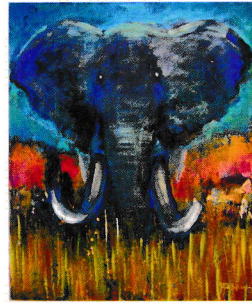

Billedkunstner:

Jette Botschinsky: Maleri

Genforenings plads 42, 1th. 2400 Kbh NV. Tlf:28204430

Olie på lærred af Jette Botschinsky

Billedkunstner:

Jeff Ibbo: Maleri

Sjælør Boulevard 109, 3. 2500 Valby. Tlf: 36166191