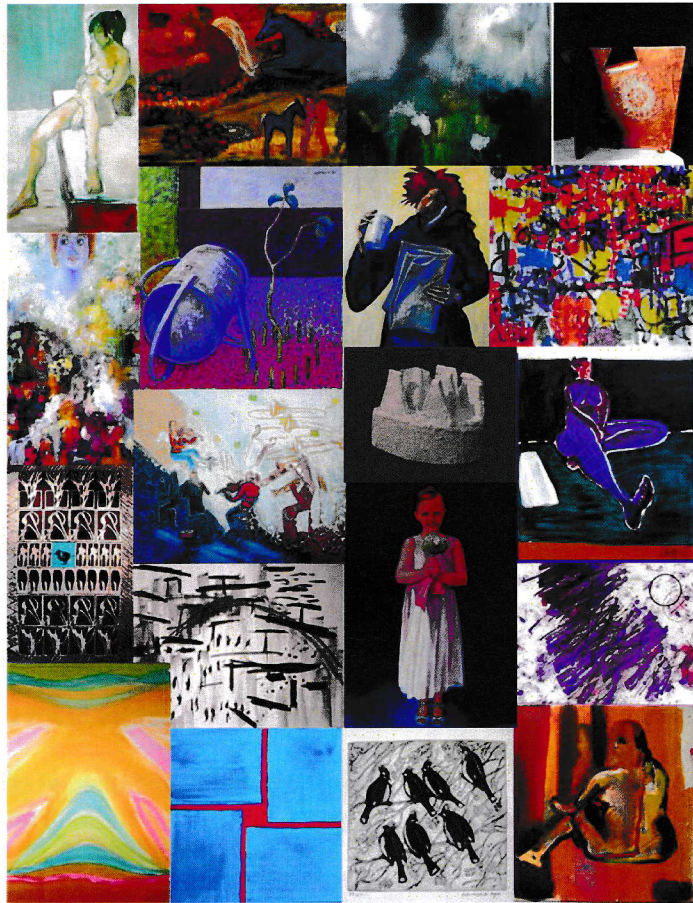

Cirklen

Maleri – skulptur - grafik

13 kunstnere fra udstillingsgruppen Cirklen samt gæst fra Silkeborg udstiller i Kulturspinderiet fra 22/9 til 1/10 2008.

www.artcirklen.dk

Cirkelns koncept

Cirklen er koncept og tema på denne kunstudstilling, som vises i Kulturspinderiet i Silkeborg. *Cirklen* kommer af ordet "Cirkel", som omtales på denne måde i "Den store Danske Encyklopædi", bind 4. Gyldendal 1996:

"Cirkel" (af latin cirkulus "lille kreds"). Dimension af Cirkus "kreds". I analytisk geometri er en cirkel med centrum i (x_0, y_0) og radius r beskrevet ved ligningen:

$$(x-x_0)^2 + (y-y_0)^2 = r^2$$

Så vidt den fysisk/matematiske definition. Vi i udstillingsgruppen *Cirklen* bruger alle *cirkler* i vores kunst. Denne temaudstilling er vores bud på, hvad man rent kunstnerisk kan bruge *cirklen* til i dag. Rent æstetisk vil vi udnytte at *cirklen* er:

"En plan lukket kurve bestående af alle de punkter i en given plan, som har den samme afstand til et givet punkt i planen, kaldet cirkelns centrum... Cirklen er den eneste plane geometriske form, der udviser fuld rotationssymmetri omkring et punkt."